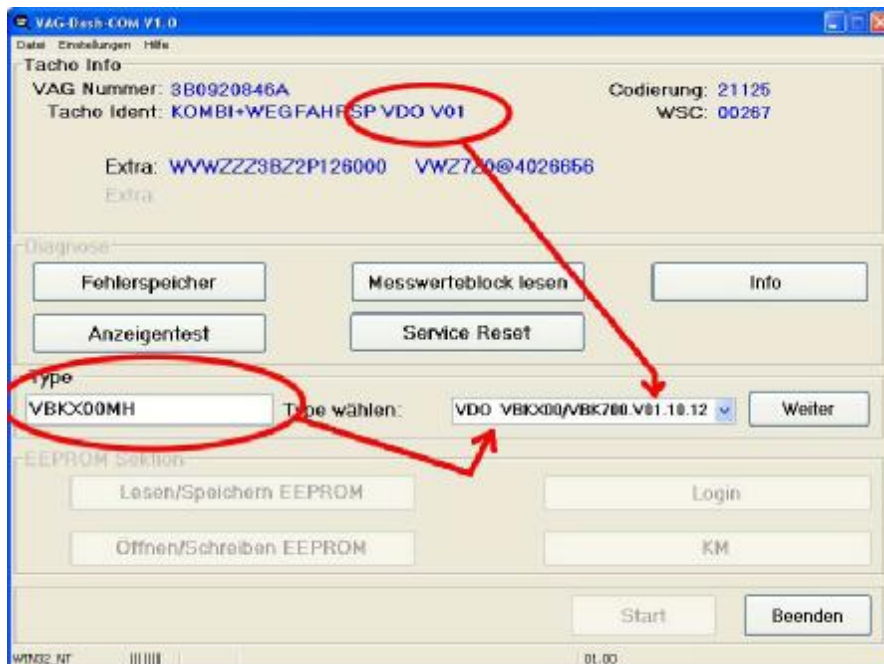

BMW Serie 5 (E46) 2.3i Siemens Ms43

BMW Serie 5 (E46) 2.8i Siemens Ms43

BMW Serie 5 (E46) 3.0i Siemens Ms43

BMW Serie 5 (E46) 3.2i Siemens Ms43

Audi/Volkswagen 1.9 (2,5) EC15VM+ 29F800

software screenshots: