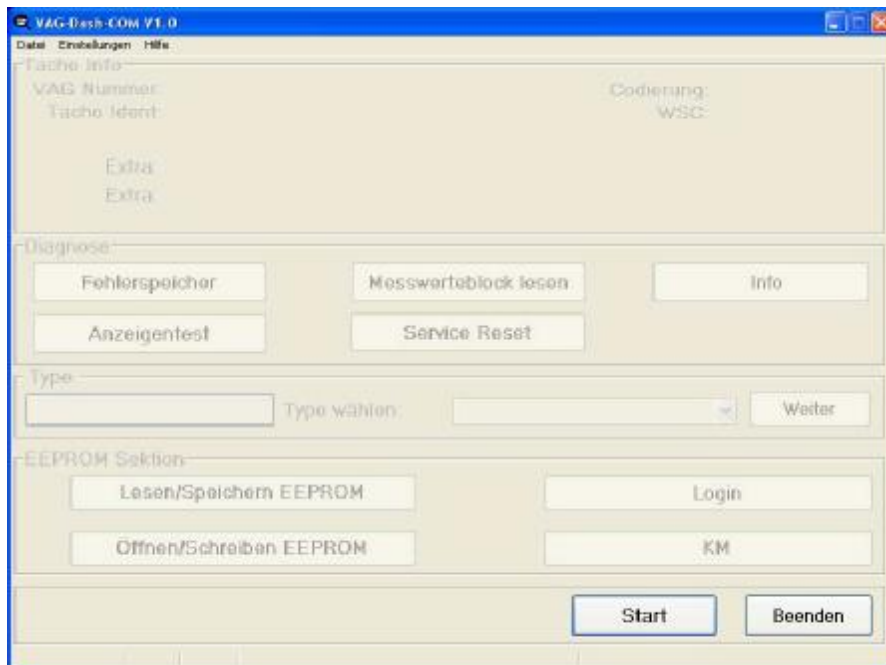

BMW Serie 5 (E46) 2.3i Siemens Ms43

BMW Serie 5 (E46) 2.8i Siemens Ms43

BMW Serie 5 (E46) 3.0i Siemens Ms43

BMW Serie 5 (E46) 3.2i Siemens Ms43

Audi/Volkswagen 1.9 (2,5) EC15VM+ 29F800

software screenshots: