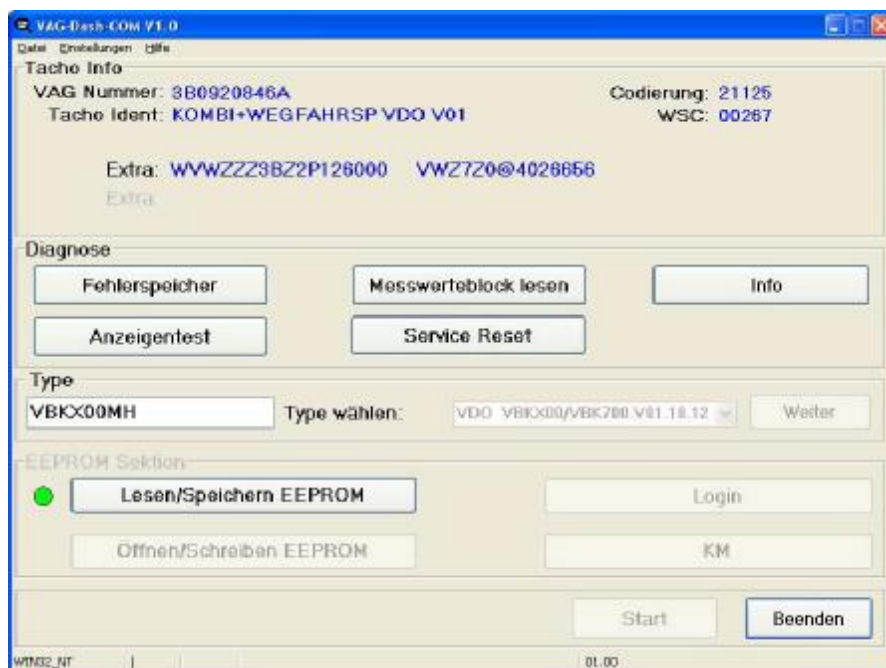

BMW Serie 5 (E46) 2.3i Siemens Ms43

BMW Serie 5 (E46) 2.8i Siemens Ms43

BMW Serie 5 (E46) 3.0i Siemens Ms43

BMW Serie 5 (E46) 3.2i Siemens Ms43

Audi/Volkswagen 1.9 (2,5) EC15VM+ 29F800

software screenshots: